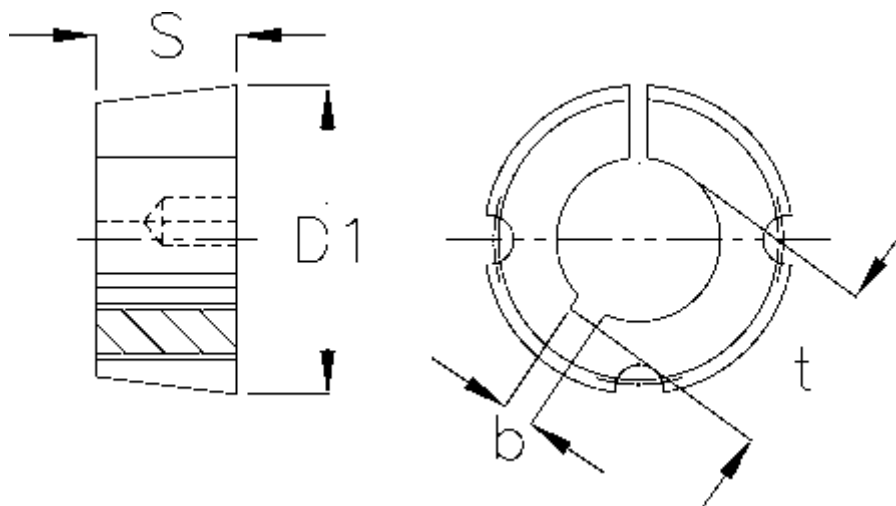

Varenummer: 6160401615014

Beskrivelse: Taperbøsning 1615 boring $\varnothing 14$ mm

Mål

b	= 5
Boring	= 14
Bøsningstype	= 1615
D1	= 57
Overførsel moment	= 486
S	= 38,1
Skruestørrelse	= 3/8 x 5/8"
t	= 16.3